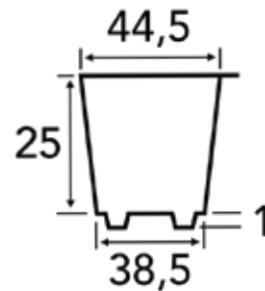

BANDEJA CACTUS 54

Bandejas de cultivo rígidas para cactus y suculentas en los tamaños, diseño y calidades estándar. Permiten un riego y drenaje rápido y un rendimiento óptimo en máquina.

BANDEJA CACTUS 54

► Ref: 7305054

► Material: PS

► COLORES: Blanco Negro Burdeos
 B/N Burdeos/N

2,5 54 x 5,5 cm 1 x 12 mm 53 30 2.400 unidades/palet