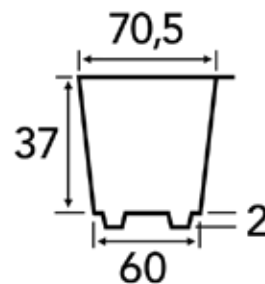

BANDEJA CACTUS 24

► Ref: 7305024

► Material: PS

► COLORES: ☐ Blanco ☒ Negro ☐ Burdeos
☐ B/N ☒ Burdeos/N

3,7   24 x 8,5 cm   1 x 12 mm   55   31   1.792 unidades/palet

R.S.I. 39-0051197-MU

C/ San Pancracio, 8
30835 Sangonera la Seca
MURCIA (Spain)

+34 968 80 90 47

greenvass.com
info@greenvass.com